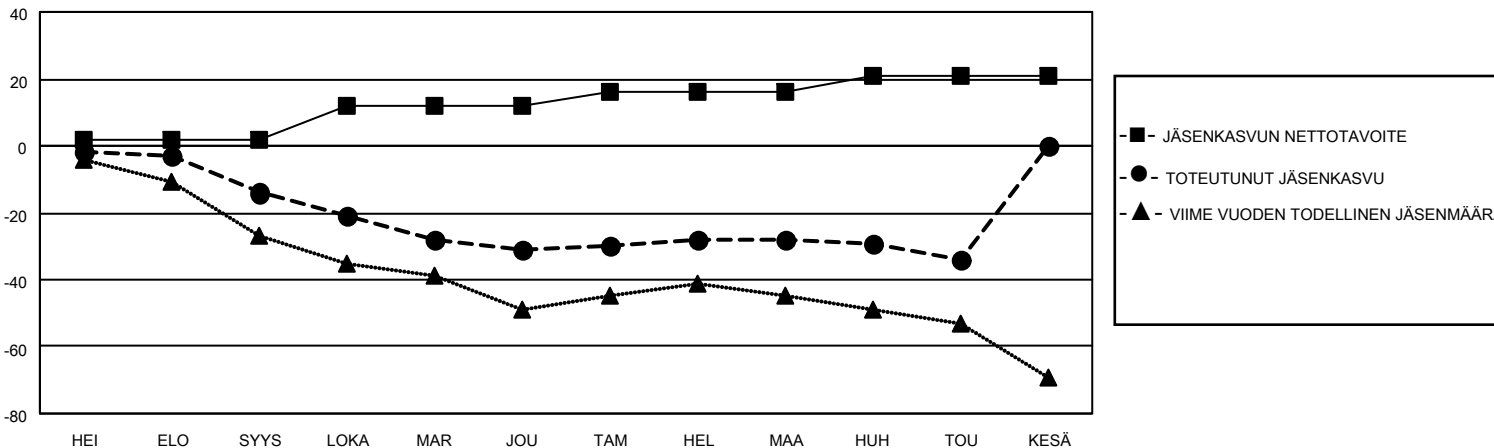

MONTHLY MEMBERSHIP PROGRESS REPORT

SIJAINTI FINLAND

District 107 O

Results as of: 5/31/2021

Klubit				jäsentä			
TULOKSET 2020-2021				TULOKSET 2020-2021			
NELJÄNNES	UUDEN KLUBIN TAVOITE	UUDET KLUBIT	LOPETETUT KLUBIT	NELJÄNNES	JÄSENKASVUN NETTOTAVOITE	TOTEUTUNUT JÄSENKASVU	POISTETUT JÄSENET (mukaan lukien siirrot)
HEI/ELO/SYYS	0	0	0	HEI/ELO/SYYS	2	6	19
LOKA/MAR/JOU	0	0	0	LOKA/MAR/JOU	10	7	22
TAM/HEL/MAA	0	0	0	TAM/HEL/MAA	4	9	6
HUH/TOU/KESÄ	0	0	0	HUH/TOU/KESÄ	5	2	8

TAVOITTEET JA UUDET KLUBIT, KUMULATIIVINEN

TAVOITTEET JA JÄSENET, KUMULATIIVINEN

LAKKAUTETUT KLUBIT: 0

14 CLUBS OF 54 LISÄNNYT YHDEN TAI USEAMMAN UUTTA JÄSENTÄ

SUKUPUOLIJAKAUMA

MIES 809 (76.47%)
NAINEN 249 (23.53%)