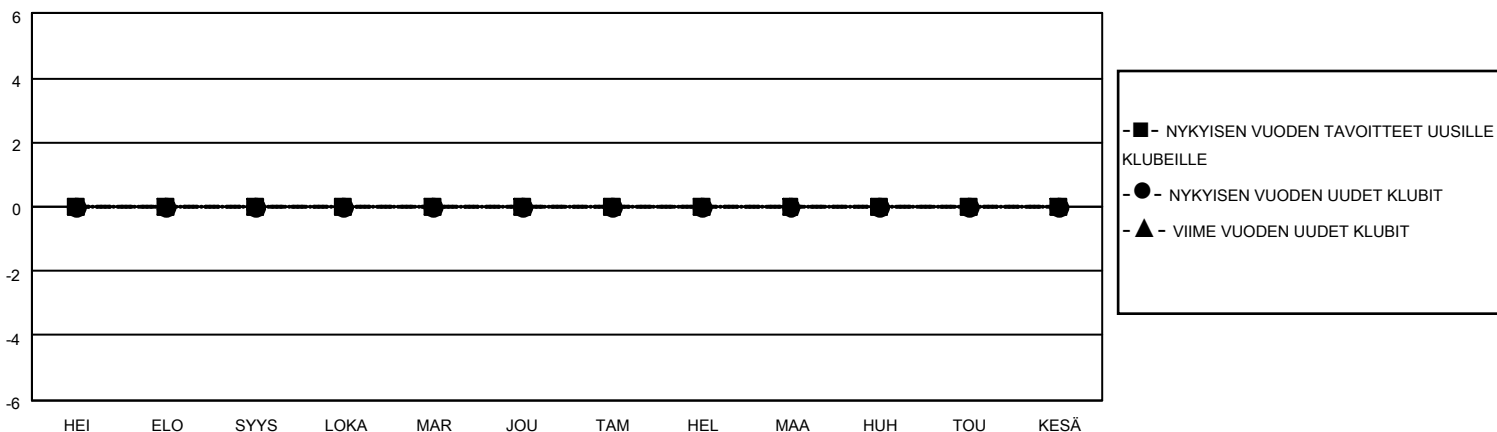

MONTHLY MEMBERSHIP PROGRESS REPORT

SIJAINTI FINLAND

District 107 O

Results as of: 5/31/2021

Klubit				jäsentä			
TULOKSET 2020-2021				TULOKSET 2020-2021			
NELJÄNNES	UUDEN KLUBIN TAVOITE	UUDET KLUBIT	LOPETETUT KLUBIT	NELJÄNNES	JÄSENKASVUN NETTOTAVOITE	TOTEUTUNUT JÄSENKASVU	POISTETUT JÄSENET (mukaan lukien siirrot)
HEI/ELO/SYYS	0	0	0	HEI/ELO/SYYS	2	6	19
LOKA/MAR/JOU	0	0	0	LOKA/MAR/JOU	10	7	22
TAM/HEL/MAA	0	0	0	TAM/HEL/MAA	4	9	6
HUH/TOU/KESÄ	0	0	0	HUH/TOU/KESÄ	5	2	8

TAVOITTEET JA UUDET KLUBIT, KUMULATIIVINEN

TAVOITTEET JA JÄSENET, KUMULATIIVINEN

LAKKAUTETUT KLUBIT: 0

14 CLUBS OF 54 LISÄNNYT YHDEN TAI USEAMMAN UUTTA JÄSENTÄ

SUKUPUOLIJAKAUMA

MIES 809 (76.47%)
NAINEN 249 (23.53%)